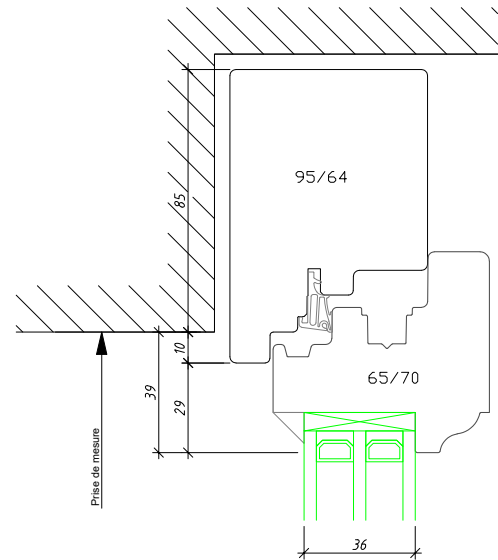

COUPE DU HAUT